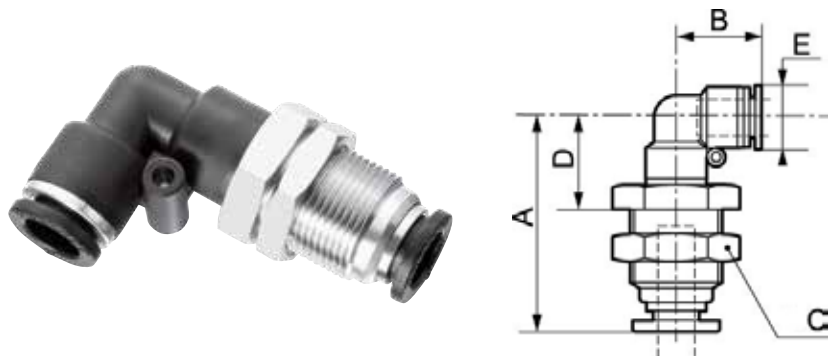

ENCHUFES INSTANTÁNEOS DE POLÍMERO

Codo pasatabiques - RPC TT

Presión de utilización min/max

0 / 10 bar

Temperatura mín/máx

0 / 60 °C

Referencia	Dim. A (mm)	Dim. B (mm)	Dim. C (mm)	Dim. D (mm)	Dim. E (mm)
RPC TT0404	37	17.5	14	18	10
RPC TT0505	39.5	20.5	17	18	12.8
RPC TT0606	40.5	20.5	17	21.5	12.8
RPC TT0808	45	22.8	19	24	13.8
RPC TT1010	48	26.3	24	25	16.8
RPC TT1212	54	27.8	26	27	19.8
RPC TT1414	51	29.8	26	28	22.7
RPC TT1616	54	30.8	28	30	23.8